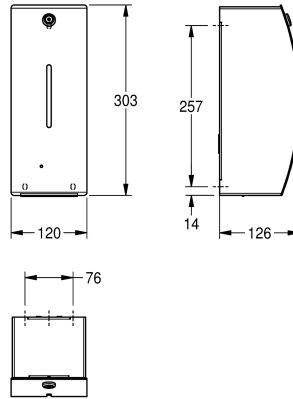

KWC STRATOS

Distributeur de désinfectant électronique pour montage en saillie

Modell-Linie: STRATOS | STRX627

Accessoires | Distributeur de désinfectant

KWC-No.

2030062519

STRATOS electronic disinfectant dispenser for wall mounting

STRATOS distributeur de désinfectant, fonctionnement sans contact, pour montage en saillie, acier inoxydable, surface satinée, façade avec traitement de surface InoxPlus pour la réduction des traces de doigts et de meilleures propriétés de nettoyage (easy to clean), épaisseur du matériau 1,5 mm, couvercle frontal incurvé, serrure à barillet avec clé standard KWC, fenêtre d'inspection sur la façade, couvercle frontal avec mode d'emploi joint, activité du capteur infrarouge pour un fonctionnement sans contact, la lumière

rouge indique l'état des piles, 6 piles alcalines AA de 1,5 V incluses, adapté pour le désinfectant et les lotions, récipient de recharge de 800 ml inclus, distribue entre 0,6 et 1,1 ml selon l'agent utilisé, hauteur de montage d'au moins 300 mm au-dessus du lavabo ou du plateau de table, y compris matériau de fixation.

Dimensions 120 x 303 x 126 mm (L x H x P)

Données techniques

Quantité de remplissage	800
Quantité de remplissage uom	ml
Serrure	Serrure
Matière	Acier inoxydable
Code du matériel	1.4301
Épaisseur de matière	1.5 mm
Nombre de piles	6
Profondeur totale	126 mm
Hauteur totale	303 mm
Largeur totale	120 mm
Finition de surface	Finition satinée
Traitement de surface	INOXPLUS
Type de piles	Piles cylindrique AA 1.5v
Type de consommable	Désinfectant
Type de fixation	Fixation
Type de montage	Montage mural
Type d'opération	Fonctionnement du détecteur
Type de réservoir de savon	Réservoir rechargeable intégrée
teamNumber	572454

INOX PLUS

Accessoires en option