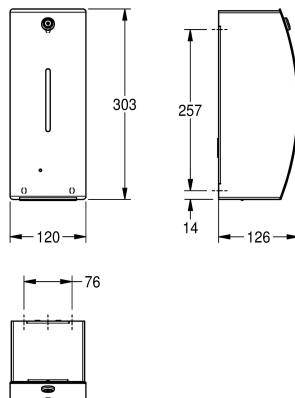

KWC STRATOS

Distributore elettronico di disinfettante per montaggio a parete

Modell-Linie: STRATOS | STRX627

Accessori | Distributore di disinfettante

KWC-No.

2030062519

STRATOS electronic disinfectant dispenser for wall mounting

Distributore di disinfettante STRATOS, senza contatto, per montaggio a parete, in acciaio al nichel-cromo, superficie con finitura satinata, pannello frontale bombato con finitura anti impronta InoxPlus per la riduzione delle impronte e migliori proprietà di pulizia (easy to clean), spessore materiale 1,5 mm, serratura cilindrica con chiave standard KWC, finestra d'ispezione sulla parte frontale e istruzioni operative stampate a laser, attivazione opto-elettronica a sensore elettronica a sensore di prossimità senza contatto, display a LED

con indicazione del livello della batteria, necessita di sei batterie di tipo AA da 1,5 V, adatto per lozioni e disinfettanti liquidi per le mani, include serbatoio da 800 ml, erogazione da 0,6 a 1,1 ml a seconda del tipo di prodotto utilizzato, altezza di montaggio di almeno 300 mm sopra il lavabo o il banco di lavoro, incluso materiale di fissaggio.

Dimensioni 120 x 303 x 126 mm (L x A x P)

Dati tecnici

Capacità
Capacità uom
Serratura
Materiale
Codice materiale
Spessore del materiale
Quantità batterie
Profondità totale
Altezza totale
Larghezza complessiva
Finitura della superficie
Trattamento della superficie
Tipo batterie
Tipo di consumabili
Tipo di fissaggio
Tipo di montaggio
Funzionamento
Tipo del contenitore sapone

800
ml
Serratura a chiave
Acciaio inox
1.4301
1.5 mm
6
126 mm
303 mm
120 mm
Finitura satinata
INOXPLUS
Batteria Mini 1,5V
Desinfettante
Vite
Installazione a parete
Funzionamento a sensore
Serbatoio ricaricabile integrato

INOX PLUS

Accessori opzionali