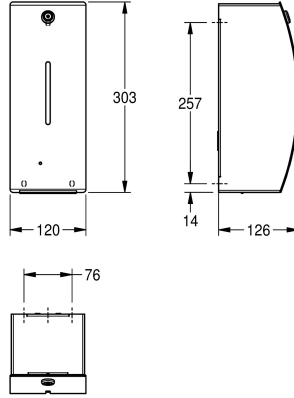

KWC STRATOS

Elektronische desinfectiemiddeldispenser voor wandmontage

Modell-Linie: STRATOS | STRX627

Accessoires | Desinfectiemiddeldispenser

KWC-No.

2030062519

STRATOS elektronische desinfectiemiddeldispenser voor wandmontage

STRATOS desinfectiemiddeldispenser, elektronisch, voor wandmontage, roestvrij staal, oppervlak zijdemat, gebogen front met InoxPlus oppervlakteveredeling voor minder vingerafdrukken en een eenvoudigere reiniging (easy to clean), materiaaldikte 1,5 mm, cilinderslot met KWC-standaardsleutel, front met zichtvenster, met gebruiksinstructies, opto-elektronische infraroodsensor voor contactloze bediening, LED voor batterijstatus, werkt op zes 1,5 V

alkaline AA-batterijen, geschikt voor vloeibaar handdesinfectiemiddel en lotion, navulbare tank van 800 ml, afgifte afhankelijk van gebruikt product tussen 0,6 en 1,1 ml, montagehoogte minstens 300 mm boven de wastafel of tafelblad, inclusief bevestigingsmateriaal.

Afmetingen 120 x 303 x 126 mm (B x H x D)

Technical Data

Vulhoeveelheid	800
Vul hoeveelheid verkoopseenheid	ml
Slot	Cylinderslot
Materiaal	Roestvrij staal
Materiaalcode	1.4301
Materiaaldikte	1.5 mm
Aantal batterijen	6
Totale diepte	126 mm
Totale hoogte	303 mm
Totale breedte	120 mm
Oppervlakafwerking	Zijdeglans
Oppervlaktebehandeling	INOXPLUS
Type batterij	AA Mignon batterij 1.5 V
Type verbruiksproduct	DISINFECTANT
Type bevestiging	Geschoefd
Type montage	Wandmontage
Type bediening	Werking sensor
Type zeephouder	Geïntegreerde hervulbare tank

**INOX
PLUS**

Optionele toebehoren