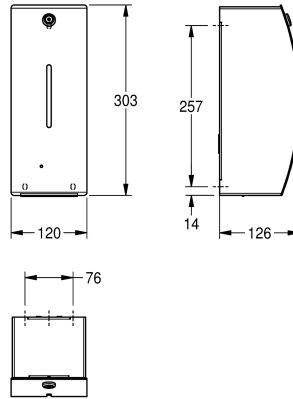

KWC STRATOS

Elektronische desinfectiemiddeldispenser voor wandmontage

Modell-Linie: STRATOS | STRX627

Accessoires | Desinfectiemiddeldispenser

KWC-No.

2030062519

STRATOS elektronische desinfectiemiddeldispenser voor wandmontage

STRATOS desinfectiemiddeldispenser, elektronisch, voor wandmontage, roestvrij staal, oppervlak zijdemat, gebogen front met InoxPlus oppervlakteveredeling voor minder vingerafdrukken en een eenvoudigere reiniging (easy to clean), materiaaldikte 1,5 mm, cilinderslot met KWC-standaardsleutel, front met zichtvenster, met gebruiksinstructies, opto-elektronische infraroodsensor voor contactloze bediening, LED voor batterijstatus, werkt op zes 1,5 V

alkaline AA-batterijen, geschikt voor vloeibaar handdesinfectiemiddel en lotion, navulbare tank van 800 ml, afgifte afhankelijk van gebruikt product tussen 0,6 en 1,1 ml, montagehoogte minstens 300 mm boven de wastafel of tafelblad, inclusief bevestigingsmateriaal.

Afmetingen 120 x 303 x 126 mm (B x H x D)

Technical Data

Vulhoeveelheid	800
Vul hoeveelheid verkoopseenheid	ml
Slot	Cylinderslot
Materiaal	Roestvrij staal
Materiaalcode	1.4301
Materiaaldikte	1.5 mm
Aantal batterijen	6
Totale diepte	126 mm
Totale hoogte	303 mm
Totale breedte	120 mm
Oppervlakafwerking	Zijdeglans
Oppervlaktebehandeling	INOXPLUS
Type batterij	AA Mignon batterij 1.5 V
Type verbruiksproduct	DISINFECTANT
Type bevestiging	Geschoefd
Type montage	Wandmontage
Type bediening	Werking sensor
Type zeephouder	Geïntegreerde hervulbare tank

Vulhoeveelheid	800
Vul hoeveelheid verkoopseenheid	ml
Slot	Cylinderslot
Materiaal	Roestvrij staal
Materiaalcode	1.4301
Materiaaldikte	1.5 mm
Aantal batterijen	6
Totale diepte	126 mm
Totale hoogte	303 mm
Totale breedte	120 mm
Oppervlakafwerking	Zijdeglans
Oppervlaktebehandeling	INOXPLUS
Type batterij	AA Mignon batterij 1.5 V
Type verbruiksproduct	DISINFECTANT
Type bevestiging	Geschoefd
Type montage	Wandmontage
Type bediening	Werking sensor
Type zeephouder	Geïntegreerde hervulbare tank

INOX PLUS

Optionele toebehoren