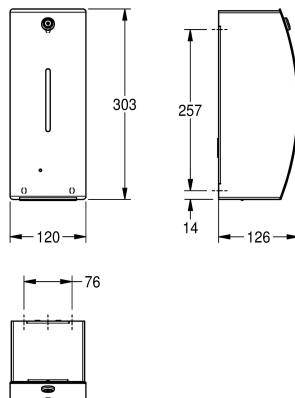

KWC STRATOS

Elektroniczny dozownik środka dezynfekującego, montaż natynkowy

Modell-Linie: STRATOS | STRX627

Akcesoria łazienkowe | Dozownik środka dezynfekującego

KWC-No.

2030062519

STRATOS elektroniczny dozownik środka dezynfekującego, montaż natynkowy

STRATOS, elektroniczny dozownik środka dezynfekującego, montaż natynkowy. Stal szlachetna, powierzchnia szlifowana matowa, zaokrąglony front przedni o szlachetnym wykończeniu InoxPlus redukującym odciskanie się palców i ułatwiającym utrzymanie w czystości (easy to clean), grubość materiału 1,5 mm. Zamek bębnowy z kluczem uniwersalnym KWC, przedni front z okienkiem i symbolem sposobu obsługi. Bezdotykowy, optoelektronicznie sterowany czujnik zbliżeniowy, dioda LED sygnalizująca niski poziom baterii, wymagane baterie alkaliczne

typu AA: 6 szt. po 1,5 V. Przystosowany do środków dezynfekujących do rąk w płynie i emulsji. 800-mililitrowy pojemnik do wielokrotnego napełniania, ilość dozowana zależna od rodzaju środka dezynfekującego – od 0,6 do 1,1 ml. Wysokość montażu min. 300 mm nad umywalką lub blatem. W komplecie zestaw montażowy.

Wymiary 120 x 303 x 126 mm (szer. x wys. x głęb.)

Dane techniczne

Pojemność	800
Pojemność ME	ml
Zamek	Zamek na kluczyk
Materiał	Stal szlachetna
Kod materiałowy	1.4301
Grubość materiału	1.5 mm
Liczba baterii	6
Łączna głębokość	126 mm
Łączna wysokość	303 mm
Łączna szerokość	120 mm
Wykończenie powierzchni	Matowe
Obróbka powierzchniowa	INOXPLUS
Rodzaje baterii	Bateria AA Mignon 1,5 V
Rodzaj zużywanego materiału	DISINFECTANT
Rodzaj mocowania	Przykręcony
Rodzaj montażu	Montaż naścienny
Rodzaj obsługi	Działanie czujnika
Rodzaje pojemników na mydło	Zintegrowany zbiornik wielokrotnego napełniania

Pojemność	800
Pojemność ME	ml
Zamek	Zamek na kluczyk
Materiał	Stal szlachetna
Kod materiałowy	1.4301
Grubość materiału	1.5 mm
Liczba baterii	6
Łączna głębokość	126 mm
Łączna wysokość	303 mm
Łączna szerokość	120 mm
Wykończenie powierzchni	Matowe
Obróbka powierzchniowa	INOXPLUS
Rodzaje baterii	Bateria AA Mignon 1,5 V
Rodzaj zużywanego materiału	DISINFECTANT
Rodzaj mocowania	Przykręcony
Rodzaj montażu	Montaż naścienny
Rodzaj obsługi	Działanie czujnika
Rodzaje pojemników na mydło	Zintegrowany zbiornik wielokrotnego napełniania

INOX PLUS

Akcesoria opcjonalne