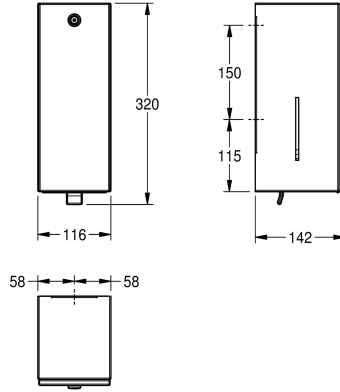

KWC RODAN Desinfectiemiddeldispenser voor wandmontage

Modell-Linie: **RODAN | RODX629**
Accessoires | Desinfectiemiddeldispenser

KWC-No.

2030062579

RODAN Desinfectiemiddeldispenser voor wandmontage

RODAN desinfectiemiddeldispenser, voor wandmontage, roestvrij staal, oppervlak zijdemat, materiaaldikte 0,8 mm, gevouwen front, cilinderslot met KWC-standaardsleutel, kijkvenster aan zijkant, front met gebruiksinstructies, geschikt voor vloeibaar handdesinfectiemiddel

en lotion, navulbare tank van 800 ml, met kunststof trekhendel, inclusief bevestigingsmateriaal.

Afmetingen 116 x 320 x 142 mm (B x H x D)

Technical Data

Vulhoeveelheid
Vul hoeveelheid verkoopseenheid
Slot
Materiaal
Materiaalcode
Materiaaldikte
Totale diepte
Totale hoogte
Totale breedte
Oppervlakafwerking
Type verbruiksproduct
Type bevestiging
Type montage
Type bediening
Type zeephouder

800
ml
Cylinderslot
Roestvrij staal
1.4301
0.8 mm
142 mm
320 mm
116 mm
Zijdeglans
DISINFECTANT
Geschoefd
Wandmontage
Manuele werking
Geïntegreerde hervulbare tank

Optionele toebehoren

KWC RODAN

Desinfectiemiddeldispenser voor wandmontage