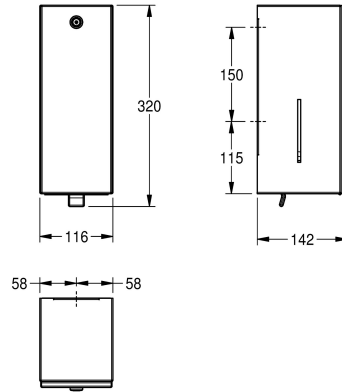

KWC RODAN Desinfectiemiddeldispenser voor wandmontage

Modell-Linie: RODAN | RODX629
Accessoires | Desinfectiemiddeldispenser

KWC-No.

2030062579

RODAN Desinfectiemiddeldispenser voor wandmontage

RODAN desinfectiemiddeldispenser, voor wandmontage, roestvrij staal, oppervlak zijdemat, materiaaldikte 0,8 mm, gevouwen front, cilinderslot met KWC-standaardsleutel, kijkvenster aan zijkant, front met gebruiksinstructies, geschikt voor vloeibaar handdesinfectiemiddel

en lotion, navulbare tank van 800 ml, met kunststof trekhendel, inclusief bevestigingsmateriaal.

Afmetingen 116 x 320 x 142 mm (B x H x D)

Technical Data

| | |
|---------------------------------|-------------------------------|
| Vulhoeveelheid | 800 |
| Vul hoeveelheid verkoopseenheid | ml |
| Slot | Cylinderslot |
| Materiaal | Roestvrij staal |
| Materiaalcode | 1.4301 |
| Materiaaldikte | 0.8 mm |
| Totale diepte | 142 mm |
| Totale hoogte | 320 mm |
| Totale breedte | 116 mm |
| Oppervlakafwerking | Zijdeglans |
| Type verbruiksproduct | DISINFECTANT |
| Type bevestiging | Geschoefd |
| Type montage | Wandmontage |
| Type bediening | Manuele werking |
| Type zeephouder | Geïntegreerde hervulbare tank |

| | |
|---------------------------------|-------------------------------|
| Vulhoeveelheid | 800 |
| Vul hoeveelheid verkoopseenheid | ml |
| Slot | Cylinderslot |
| Materiaal | Roestvrij staal |
| Materiaalcode | 1.4301 |
| Materiaaldikte | 0.8 mm |
| Totale diepte | 142 mm |
| Totale hoogte | 320 mm |
| Totale breedte | 116 mm |
| Oppervlakafwerking | Zijdeglans |
| Type verbruiksproduct | DISINFECTANT |
| Type bevestiging | Geschoefd |
| Type montage | Wandmontage |
| Type bediening | Manuele werking |
| Type zeephouder | Geïntegreerde hervulbare tank |