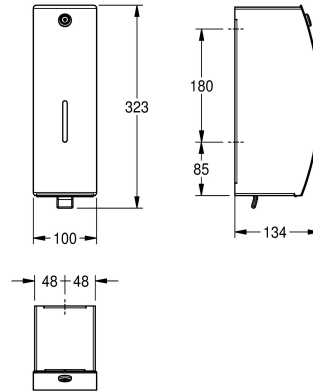

### KWC-No.

**2030062581**

STRATOS désinfectant dispenser for wall mounting

STRATOS distributeur de désinfectant, pour montage en saillie, acier inoxydable, surface satinée, façade avec traitement de surface InoxPlus pour la réduction des traces de doigts et de meilleures caractéristiques de nettoyage (easy to clean), épaisseur du matériau 1,5 mm, couvercle frontal courbé, serrure à barillet avec clé standard KWC, fenêtre d'inspection sur la façade, avec note

explicative jointe, adapté pour le désinfectant et les lotions, récipient de recharge de 800 ml inclus, avec tirette en plastique, y compris matériau de fixation.

Dimensions 100 x 323 x 134 mm (L x H x P)

### Données techniques

Quantité de remplissage
Quantité de remplissage uom
Serrure
Matière
Code du matériel
Épaisseur de matière
Profondeur totale
Hauteur totale
Largeur totale
Finition de surface
Traitement de surface
Type de consommable
Type de fixation
Type de montage
Type d'opération
Type de réservoir de savon

0.8
Litre
Serrure
Acier inoxydable
1.4301
1.5 mm
134 mm
323 mm
100 mm
Finition satinée
INOXPLUS
Désinfectant
Fixation
Montage mural
Opération manuelle
Réservoir rechargeable intégrée

**INOX PLUS**