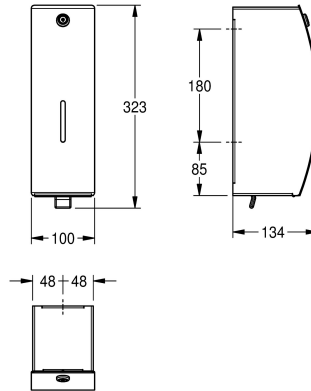

KWC STRATOS

Distributore di disinfettante per montaggio a parete

Modell-Linie: STRATOS | STRX629

Accessori | Distributore di disinfettante

KWC-No.

2030062581

STRATOS disinfectant dispenser for wall mounting

Distributore di disinfettante STRATOS, per montaggio a parete, in acciaio al nichel-cromo, superficie con finitura satinata, pannello frontale bombato con finitura anti impronta InoxPlus per la riduzione delle impronte e migliori proprietà di pulizia (easy to clean) e istruzioni operative stampate a laser, spessore materiale 1,5 mm, serratura cilindrica con chiave standard KWC, finestra d'ispezione

sulla parte frontale, adatto per lozioni e disinfettanti liquidi per le mani, include serbatoio da 800 ml, con levetta distributore in plastica, incluso materiale di fissaggio.

Dimensioni 100 x 304 x 134 mm (L x A x P)

Dati tecnici

Capacità
Capacità uomo
Serratura
Materiale
Codice materiale
Spessore del materiale
Profondità totale
Altezza totale
Larghezza complessiva
Finitura della superficie
Trattamento della superficie
Tipo di consumabili
Tipo di fissaggio
Tipo di montaggio
Funzionamento
Tipo del contenitore sapone

0.8
Litro
Serratura a chiave
Acciaio inox
1.4301
1.5 mm
134 mm
323 mm
100 mm
Finitura satinata
INOXPLUS
Disinfettante
Vite
Installazione a parete
Comando manuale
Serbatoio ricaricabile integrato

INOX PLUS

Accessori opzionali