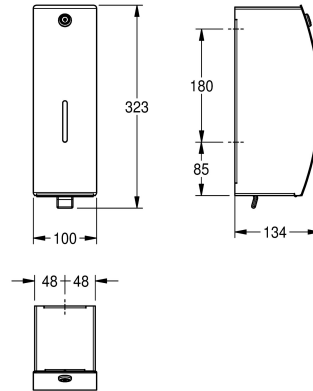

KWC STRATOS Desinfectiemiddeldispenser voor wandmontage

Modell-Linie: STRATOS | STRX629
Accessoires | Desinfectiemiddeldispenser

KWC-No.

2030062581

STRATOS desinfectiemiddeldispenser voor wandmontage

STRATOS desinfectiemiddeldispenser, voor wandmontage, roestvrij staal, oppervlak zijdemat, gebogen front met InoxPlus oppervlakteveredeling voor minder vingerafdrukken en een eenvoudigere reiniging (easy to clean), materiaaldikte 1,5 mm, cilinderslot met KWC-standaardsleutel, front met zichtvenster, met

gebruiksaanwijzing, geschikt voor vloeibaar handdesinfectiemiddel en lotion, navulbare tank van 800 ml, met kunststof trekhendel, inclusief bevestigingsmateriaal.

Afmetingen 100 x 323 x 134 mm (B x H x D)

Technical Data

Vulhoeveelheid	0.8
Vul hoeveelheid verkoopseenheid	Liter
Slot	Cylinderslot
Materiaal	Roestvrij staal
Materiaalcode	1.4301
Materiaaldikte	1.5 mm
Totale diepte	134 mm
Totale hoogte	323 mm
Totale breedte	100 mm
Oppervlakafwerking	Zijdeglans
Oppervlakbehandeling	INOXPLUS
Type verbruiksproduct	DISINFECTANT
Type bevestiging	Geschroefd
Type montage	Wandmontage
Type bediening	Manuele werking
Type zeephouder	Geïntegreerde hervulbare tank

0.8
Liter
Cylinderslot
Roestvrij staal
1.4301
1.5 mm
134 mm
323 mm
100 mm
Zijdeglans
INOXPLUS
DISINFECTANT
Geschroefd
Wandmontage
Manuele werking
Geïntegreerde hervulbare tank

**INOX
PLUS**

Optionele toebehoren