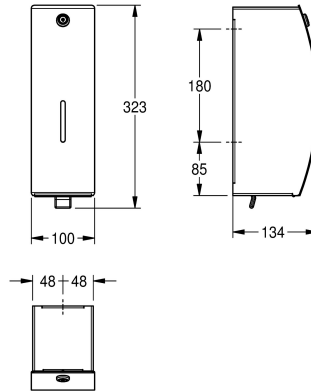

KWC STRATOS Desinfectiemiddeldispenser voor wandmontage

Modell-Linie: STRATOS | STRX629
Accessoires | Desinfectiemiddeldispenser

KWC-No.

2030062581

STRATOS desinfectiemiddeldispenser voor wandmontage

STRATOS desinfectiemiddeldispenser, voor wandmontage, roestvrij staal, oppervlak zijdemat, gebogen front met InnoxPlus oppervlakteveredeling voor minder vingerafdrukken en een eenvoudigere reiniging (easy to clean), materiaaldikte 1,5 mm, cilinderslot met KWC-standaardsleutel, front met zichtvenster, met

gebruiksaanwijzing, geschikt voor vloeibaar handdesinfectiemiddel en lotion, navulbare tank van 800 ml, met kunststof trekhendel, inclusief bevestigingsmateriaal.

Afmetingen 100 x 323 x 134 mm (B x H x D)

Technical Data

Vulhoeveelheid	0.8
Vul hoeveelheid verkoopseenheid	Liter
Slot	Cylinderslot
Materiaal	Roestvrij staal
Materiaalcode	1.4301
Materiaaldikte	1.5 mm
Totale diepte	134 mm
Totale hoogte	323 mm
Totale breedte	100 mm
Oppervlakafwerking	Zijdeglans
Oppervlakbehandeling	INOXPLUS
Type verbruiksproduct	DISINFECTANT
Type bevestiging	Geschroefd
Type montage	Wandmontage
Type bediening	Manuele werking
Type zeephouder	Geïntegreerde hervulbare tank

Vulhoeveelheid	0.8
Vul hoeveelheid verkoopseenheid	Liter
Slot	Cylinderslot
Materiaal	Roestvrij staal
Materiaalcode	1.4301
Materiaaldikte	1.5 mm
Totale diepte	134 mm
Totale hoogte	323 mm
Totale breedte	100 mm
Oppervlakafwerking	Zijdeglans
Oppervlakbehandeling	INOXPLUS
Type verbruiksproduct	DISINFECTANT
Type bevestiging	Geschroefd
Type montage	Wandmontage
Type bediening	Manuele werking
Type zeephouder	Geïntegreerde hervulbare tank