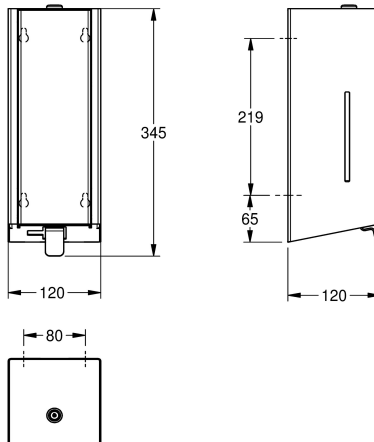

#### KWC-No.

**2030062588**

EXOS, dávkovač dezinfekčního prostředku, k montáži na omítku, chromniklová ocel, povrch hedvábně matný, čelní panel s povrchovou úpravou InoxPlus k redukci otisků prstů a lepšími čisticími vlastnostmi (easy to clean), tloušťka materiálu 1,2 mm, postranní průzor, čelní panel s návodem k obsluze, vhodný pro tekuté dezinfekční prostředky na ruce a lotion, obsahuje nádrž

doplňitelnou na 800 ml, s páčkou z ušlechtilé oceli, upevnění dávkovacího mechanismu na čelním panelu pro snadné doplnění, včetně upevňovacího materiálu.

Rozměry 120 x 345 x 120 mm (š x v x h)

#### Technické údaje

Kapacita	0,8
Plnění množství uom	litr
Uzamykatelný	univerzální
Materiál	ušlechtilá ocel
Kód materiálu	1.4301
Tloušťka materiálu	1.2 mm
Celková hloubka	120 mm
Celková výška	345 mm
Celková šířka	120 mm
Povrch	hedvábně matný
Povrchová úprava	INOXPLUS
Náplň	dezinfekční prostředek
Způsob uchycení	závit
Způsob montáže	montáž na stěnu
Ovládní	manuální
Typ zásobníku mýdla	integrovaná znovunaplnitelná nádržka
Barevné varianty	STAINLESSSTEEL
Základní barva	STAINLESSSTEEL