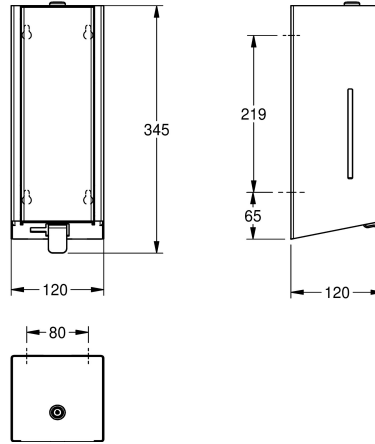

KWC EXOS.

Desinfektionsmittelspender für Aufputzmontage

Modell-Linie: EXOS | EXOS629X

Accessories | Desinfektionsmittelspender

KWC-Nr.

2030062588

EXOS, Desinfektionsmittelspender, für Aufputzmontage, Chromnickelstahl, Oberfläche seidenmatt, Front mit InoxPlus Oberflächenveredelung zur Reduzierung von Fingerabdrücken und besserer Reinigungseigenschaft (easy to clean), Materialstärke 1,2 mm, seitliche Sichtfenster, Front mit Anwendungshinweis, geeignet für flüssiges Händedesinfektionsmittel und Lotionen, enthält 800 ml

Nachfüllbehälter, mit Edelstahl-Zughebel, Befestigung Spendermechanismus an der Front für eine einfache Befüllung, inklusive Befestigungsmaterial.

Abmessungen 120 x 345 x 120 mm (B x H x T)

Technische Daten

Füllmenge	0,8
Füllmenge ME	Liter
Schloss	Zylinderschloss
Material	Edelstahl
Materialtyp	1.4301 Chromnickelstahl V2A
Materialstärke	1,2 mm
Gesamttiefe	120 mm
Gesamthöhe	345 mm
Gesamtbreite	120 mm
Oberflächenbehandlung	seidenmatt
Oberflächenveredelung	InoxPlus (antifingerprint)
Art des Verbrauchsmaterials	Desinfektionsmittel
Art der Befestigung	geschraubt
Art der Montage	Wandmontage
Art der Bedienung	manueller Betrieb
Typ des Seifentanks/-pumpe	integrierter, nachfüllbarer Ta
Akzentfarbe	Edelstahl
Grundfarbe	Edelstahl
IgPosNumber	63FF33A