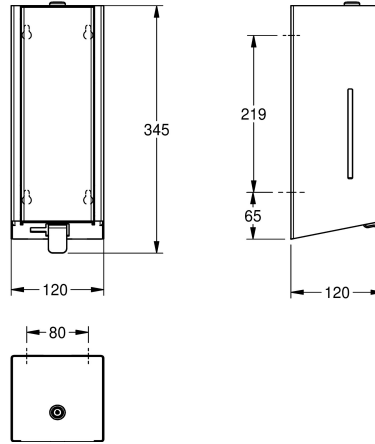

KWC EXOS.

Dispensador de desinfectante para instalación en superficie

Modell-Linie: EXOS | EXOS629X

Accesorios | Dispensador de desinfectante

KWC-No.

2030062588

EXOS. dispensador de desinfectante, para instalación en superficie, acero de cromo-níquel, acabado satinado, parte frontal con tratamiento de calidad para superficies InoxPlus que reduce las huellas digitales y permite una mejor limpieza (easy to clean), material de 1,2 mm de grosor, ventana de inspección lateral, etiqueta adhesiva aplicada con instrucciones de funcionamiento,

apto para desinfectantes líquidos de manos y lociones, contiene un depósito rellenable de 800 ml, con palanca de accionamiento de acero inoxidable, fijación del mecanismo dispensador en la parte frontal para rellenarlo de forma fácil, incluye kit de montaje.

Dimensiones 120 x 345 x 120 mm (L x A x P)

Datos técnicos

Cantidad de llenado	0,8
Capacidad de carga	Litro
Cerradura	Cerradura principal
Material	Acero inoxidable
Código	1.4301
Espesor del material	1.2 mm
Profundidad	120 mm
Altura	345 mm
Anchura total	120 mm
Acabado de superficie	Acabado satinado
Tratamiento de superficie	INOXPLUS
Tipo de consumibles	DISINFECTANT
Tipo de fijación	Tornillo
Tipo de montaje	Montaje a pared
Tipo de operación	Accionamiento manual
Tipo de dispensador de jabón	Depósito rellenable integrado
Color acento	STAINLESSSTEEL
Color primario	STAINLESSSTEEL

Cantidad de llenado	0,8
Capacidad de carga	Litro
Cerradura	Cerradura principal
Material	Acero inoxidable
Código	1.4301
Espesor del material	1.2 mm
Profundidad	120 mm
Altura	345 mm
Anchura total	120 mm
Acabado de superficie	Acabado satinado
Tratamiento de superficie	INOXPLUS
Tipo de consumibles	DISINFECTANT
Tipo de fijación	Tornillo
Tipo de montaje	Montaje a pared
Tipo de operación	Accionamiento manual
Tipo de dispensador de jabón	Depósito rellenable integrado
Color acento	STAINLESSSTEEL
Color primario	STAINLESSSTEEL

INOX PLUS

Accesorios opcionales