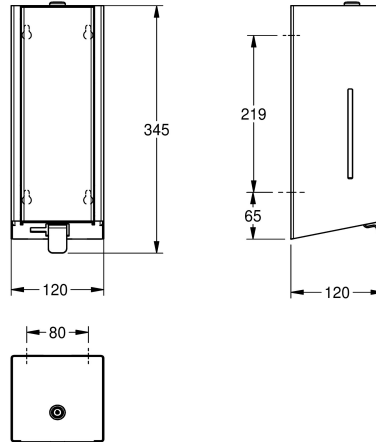

KWC EXOS.

Distributore di disinfettante per montaggio a parete

Modell-Linie: EXOS | EXOS629X

Accessori | Distributore di disinfettante

KWC-No.

2030062588

Distributore di disinfettante EXOS., per montaggio a parete, in acciaio al nichel-cromo, superficie con finitura satinata, frontale con finitura anti impronta InoxPlus per la riduzione delle impronte e migliori proprietà di pulizia (easy to clean) e istruzioni operative stampate a laser, spessore materiale 1,2 mm, finestra d'ispezione sulla parte laterale, adatto per lozioni e disinfettanti liquidi per le

mani, include serbatoio da 800 ml, con levetta distributore in acciaio inox, meccanismo di erogazione posizionato sulla parte frontale per operazioni di riempimento in tutta semplicità, incluso materiale di fissaggio.

Dimensioni 120 x 345 x 120 mm (L x A x P)

Dati tecnici

Capacità	0,8
Capacità uom	Litro
Serratura	Serratura a chiave
Materiale	Acciaio inox
Codice materiale	1.4301
Spessore del materiale	1.2 mm
Profondità totale	120 mm
Altezza totale	345 mm
Larghezza complessiva	120 mm
Finitura della superficie	Finitura satinata
Trattamento della superficie	INOXPLUS
Tipo di consumabili	Desinfettante
Tipo di fissaggio	Vite
Tipo di montaggio	Installazione a parete
Funzionamento	Comando manuale
Tipo del contenitore sapone	Serbatoio ricaricabile integrato
Colore accento	Acciaio inox
Colore di base	Acciaio inox

Capacità	0,8
Capacità uom	Litro
Serratura	Serratura a chiave
Materiale	Acciaio inox
Codice materiale	1.4301
Spessore del materiale	1.2 mm
Profondità totale	120 mm
Altezza totale	345 mm
Larghezza complessiva	120 mm
Finitura della superficie	Finitura satinata
Trattamento della superficie	INOXPLUS
Tipo di consumabili	Desinfettante
Tipo di fissaggio	Vite
Tipo di montaggio	Installazione a parete
Funzionamento	Comando manuale
Tipo del contenitore sapone	Serbatoio ricaricabile integrato
Colore accento	Acciaio inox
Colore di base	Acciaio inox