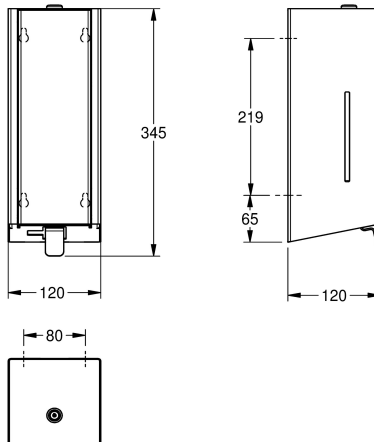

KWC EXOS.

Distributore di disinfettante per montaggio a parete

Modell-Linie: EXOS | EXOS629X

Accessori | Distributore di disinfettante

KWC-No.

2030062588

Distributore di disinfettante EXOS., per montaggio a parete, in acciaio al nichel-cromo, superficie con finitura satinata, frontale con finitura anti impronta InoxPlus per la riduzione delle impronte e migliori proprietà di pulizia (easy to clean) e istruzioni operative stampate a laser, spessore materiale 1,2 mm, finestra d'ispezione sulla parte laterale, adatto per lozioni e disinfettanti liquidi per le

mani, include serbatoio da 800 ml, con levetta distributore in acciaio inox, meccanismo di erogazione posizionato sulla parte frontale per operazioni di riempimento in tutta semplicità, incluso materiale di fissaggio.

Dimensioni 120 x 345 x 120 mm (L x A x P)

Dati tecnici

Capacità	0,8
Capacità uom	Litro
Serratura	Serratura a chiave
Materiale	Acciaio inox
Codice materiale	1.4301
Spessore del materiale	1.2 mm
Profondità totale	120 mm
Altezza totale	345 mm
Larghezza complessiva	120 mm
Finitura della superficie	Finitura satinata
Trattamento della superficie	INOXPLUS
Tipo di consumabili	Desinfettante
Tipo di fissaggio	Vite
Tipo di montaggio	Installazione a parete
Funzionamento	Comando manuale
Tipo del contenitore sapone	Serbatoio ricaricabile integrato
Colore accento	Acciaio inox
Colore di base	Acciaio inox

Capacità	0,8
Capacità uom	Litro
Serratura	Serratura a chiave
Materiale	Acciaio inox
Codice materiale	1.4301
Spessore del materiale	1.2 mm
Profondità totale	120 mm
Altezza totale	345 mm
Larghezza complessiva	120 mm
Finitura della superficie	Finitura satinata
Trattamento della superficie	INOXPLUS
Tipo di consumabili	Desinfettante
Tipo di fissaggio	Vite
Tipo di montaggio	Installazione a parete
Funzionamento	Comando manuale
Tipo del contenitore sapone	Serbatoio ricaricabile integrato
Colore accento	Acciaio inox
Colore di base	Acciaio inox