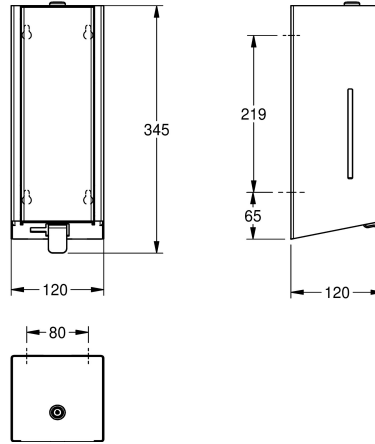

KWC EXOS.

Desinfectiemiddeldispenser voor wandmontage

Modell-Linie: EXOS | EXOS629X

Accessoires | Desinfectiemiddeldispenser

KWC-No.

2030062588

EXOS. desinfectiemiddeldispenser, voor wandmontage, roestvrij staal, oppervlak zijdemat, front met InoxPlus oppervlakteveredeling voor minder vingerafdrukken en een eenvoudigere reiniging (easy to clean), materiaaldikte 1,2 mm, kijkvenster aan zijkant, front met gebruiksinstructies, geschikt voor vloeibaar handdesinfectiemiddel

en lotion, navulbare tank van 800 ml, met trekhendel van roestvrij staal, bevestiging dispensermechanisme aan front voor eenvoudig bijvullen, inclusief bevestigingsmateriaal.

Afmetingen 120 x 345 x 120 mm (B x H x D)

Technical Data

Vulhoeveelheid	0,8
Vul hoeveelheid verkoopseenheid	Liter
Slot	Cylinderslot
Materiaal	Roestvrij staal
Materiaalcode	1.4301
Materiaaldikte	1.2 mm
Totale diepte	120 mm
Totale hoogte	345 mm
Totale breedte	120 mm
Oppervlakafwerking	Zijdeglans
Oppervlaktebehandeling	INOXPLUS
Type verbruiksproduct	DISINFECTANT
Type bevestiging	Geschroefd
Type montage	Wandmontage
Type bediening	Manuele werking
Type zeephouder	Geïntegreerde hervulbare tank
Accentkleur	STAINLESSSTEEL
Basiskleur	STAINLESSSTEEL

0,8
Liter
Cylinderslot
Roestvrij staal
1.4301
1.2 mm
120 mm
345 mm
120 mm
Zijdeglans
INOXPLUS
DISINFECTANT
Geschroefd
Wandmontage
Manuele werking
Geïntegreerde hervulbare tank
STAINLESSSTEEL
STAINLESSSTEEL