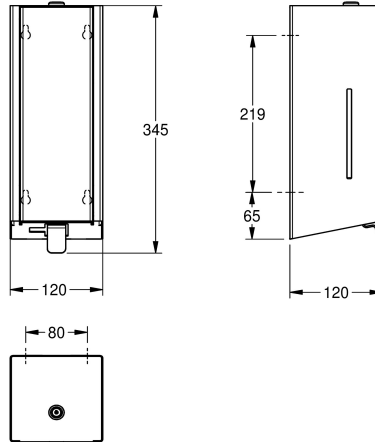

KWC EXOS.

Desinfectiemiddeldispenser voor wandmontage

Modell-Linie: EXOS | EXOS629X

Accessoires | Desinfectiemiddeldispenser

KWC-No.

2030062588

EXOS. desinfectiemiddeldispenser, voor wandmontage, roestvrij staal, oppervlak zijdemat, front met InoxPlus oppervlakteveredeling voor minder vingerafdrukken en een eenvoudigere reiniging (easy to clean), materiaaldikte 1,2 mm, kijkvenster aan zijkant, front met gebruiksinstructies, geschikt voor vloeibaar handdesinfectiemiddel

en lotion, navulbare tank van 800 ml, met trekhendel van roestvrij staal, bevestiging dispensermechanisme aan front voor eenvoudig bijvullen, inclusief bevestigingsmateriaal.

Afmetingen 120 x 345 x 120 mm (B x H x D)

Technical Data

Vulhoeveelheid	0.8
Vul hoeveelheid verkoopseenheid	Liter
Slot	Cylinderslot
Materiaal	Roestvrij staal
Materiaalcode	1.4301
Materiaaldikte	1.2 mm
Totale diepte	120 mm
Totale hoogte	345 mm
Totale breedte	120 mm
Oppervlakafwerking	Zijdeglans
Oppervlaktebehandeling	INOXPLUS
Type verbruiksproduct	DISINFECTANT
Type bevestiging	Geschroefd
Type montage	Wandmontage
Type bediening	Manuele werking
Type zeephouder	Geïntegreerde hervulbare tank
Accentkleur	STAINLESSSTEEL
Basiskleur	STAINLESSSTEEL

0.8
Liter
Cylinderslot
Roestvrij staal
1.4301
1.2 mm
120 mm
345 mm
120 mm
Zijdeglans
INOXPLUS
DISINFECTANT
Geschroefd
Wandmontage
Manuele werking
Geïntegreerde hervulbare tank
STAINLESSSTEEL
STAINLESSSTEEL