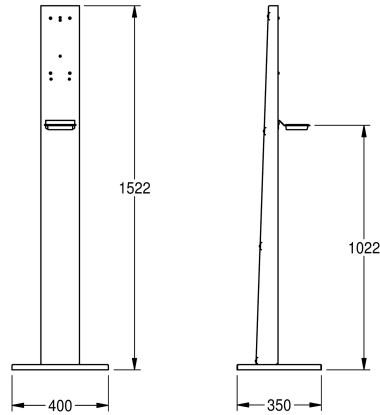

KWC Stojan Premium

Modell-Linie: ACCESSOIRES | GLX2020
Doplňky | Příslušenství Doplňky

KWC-No.

2030062801

Stojan Premium, k dezdotykových dávkovačů KWC na dezinfekci a mýdlo

Stojan Premium, volně stojící, chromniklová ocel, povrch hedvábně matný, tloušťka materiálu 1,5 mm, s černou plastovou odkapávací miskou, se závitovými otvory a upevňovacími šrouby k montáži dezdotykových dávkovačů KWC na dezinfekční prostředky a mýdlo, včetně upevňovacího materiálu.

Rozměry 400 x 1522 x 350 mm (š x v x h)
Rozměry podlahové desky 400 x 22 x 350 mm (š x v x h)

Dávkovač není součástí dodávky.

Technické údaje

Materiál	ušlechtilá ocel
Kód materiálu	1.4301
Tloušťka materiálu	1.5 mm
Celková hloubka	350 mm
Celková výška	1.522 mm
Celková šířka	400 mm
Povrch	hedvábně matný
Způsob montáže	NO-MOUNTING

ušlechtilá ocel
1.4301
1.5 mm
350 mm
1.522 mm
400 mm
hedvábně matný
NO-MOUNTING