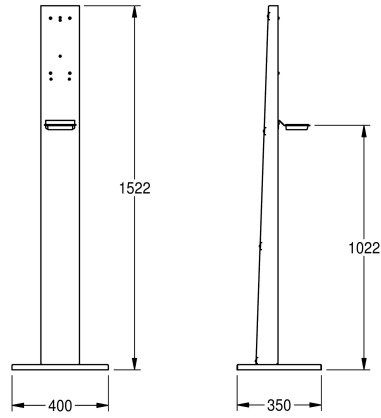

KWC Standsäule Premium

Modell-Linie: ACCESSOIRES | GLX2020
Accessories | Zubehör Accessories

KWC-Nr.

2030062801

Standsäule Premium, für berührungslose KWC-Desinfektionsmittel- und Seifenspender

Standsäule Premium, freistehend, Chromnickelstahl, Oberfläche seidenmatt, Materialstärke 1,5 mm, mit schwarzer Kunststoff-Tropfschale, mit Gewindebohrungen und Befestigungsschrauben für die Montage von berührungslosen KWC-Desinfektionsmittel- und Seifenspendern, inklusive Befestigungsmaterial.

Abmessungen 400 x 1522 x 350 mm (B x H x T)
Abmessungen Bodenplatte 400 x 22 x 350 mm (B x H x T)

Spender nicht im Lieferumfang enthalten.

Technische Daten

Material	Edelstahl
Materialtyp	1.4301 Chromnickelstahl V2A
Materialstärke	1.5 mm
Gesamttiefe	350 mm
Gesamthöhe	1.522 mm
Gesamtbreite	400 mm
Oberflächenbehandlung	seidenmatt
Art der Montage	keine Montage
IgPosNumber	63FY16A

Edelstahl
1.4301 Chromnickelstahl V2A
1.5 mm
350 mm
1.522 mm
400 mm
seidenmatt
keine Montage
63FY16A