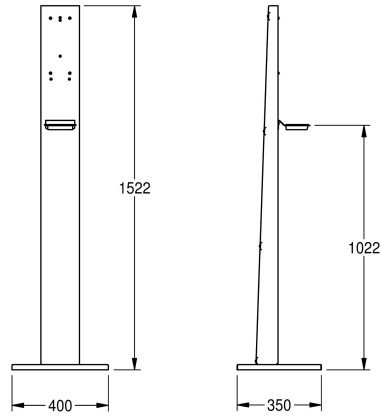

### KWC-No.

#### 2030062801

Colonne Premium, pour distributeur de désinfectant et de savon KWC sans contact

Colonne Premium en inox 18/10, autoportante, surface satinée, épaisseur de 1,5 mm. Avec récipient de récupération en plastique noir. Avec trous filetés et vis de fixation pour le montage du distributeur de désinfectant et de savon KWC sans contact. Matériel de fixation inclus.

Dimensions 400 x 1522 x 350 mm (L x H x P)  
Dimensions de la plaque de base 400 x 22 x 350 mm (L x H x P)

Distributeur non inclus.

### Données techniques

Matière
Code du matériel
Épaisseur de matière
Profondeur totale
Hauteur totale
Largeur totale
Finition de surface
Type de montage

Acier inoxydable
1.4301
1.5 mm
350 mm
1.522 mm
400 mm
Finition satinée
NO-MOUNTING