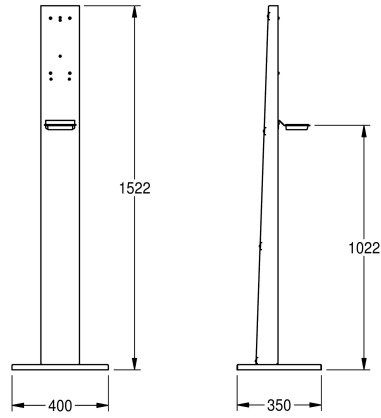

KWC Colonne Premium

Modell-Linie: ACCESSOIRES | GLX2020
Accessoires | Accessoires complémentaires

KWC-No.

2030062801

Colonne Premium, pour distributeur de désinfectant et de savon KWC sans contact

Colonne Premium en inox 18/10, autoportante, surface satinée, épaisseur de 1,5 mm. Avec récipient de récupération en plastique noir. Avec trous filetés et vis de fixation pour le montage du distributeur de désinfectant et de savon KWC sans contact. Matériel de fixation inclus.

Dimensions 400 x 1522 x 350 mm (L x H x P)
Dimensions de la plaque de base 400 x 22 x 350 mm (L x H x P)

Distributeur non inclus.

Données techniques

Matière
Code du matériel
Épaisseur de matière
Profondeur totale
Hauteur totale
Largeur totale
Finition de surface
Type de montage
teamNumber

Acier inoxydable
1.4301
1.5 mm
350 mm
1.522 mm
400 mm
Finition satinée
NO-MOUNTING
572459