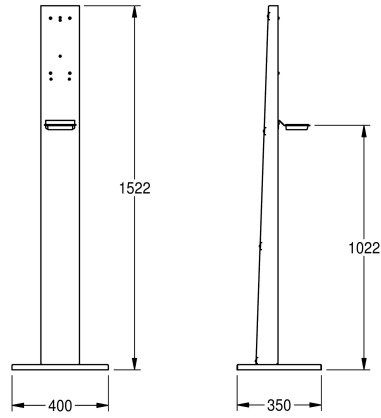

### KWC-No.

**2030062801**

Colonna Premium per il supporto di dosatori

Colonna Premium per il supporto di dosatori, in acciaio inox con finitura, spessore mm 1,5 mm, incluso piattino salvagocce in plastica nera, con fori filettati e viti di fissaggio compatibili per i dosatori KWC, materiale di fissaggio incluso.

Dimensioni 400 x 1522 x 350 mm (L x A x P)  
Dimensioni piastra di base 400 x 22 x 350 mm (L x A x P)

Dosatori non inclusi nel prodotto.

### Dati tecnici

Materiale
Codice materiale
Spessore del materiale
Profondità totale
Altezza totale
Larghezza complessiva
Finitura della superficie
Tipo di montaggio
teamNumber

Acciaio inox
1.4301
1.5 mm
350 mm
1.522 mm
400 mm
Finitura satinata
NO-MOUNTING
572459