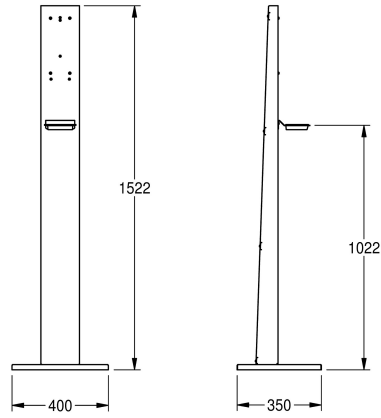

KWC Colonna Premium

Modell-Linie: ACCESSOIRES | GLX2020
Accessori | Accessori

KWC-No.

2030062801

Colonna Premium per il supporto di dosatori

Colonna Premium per il supporto di dosatori, in acciaio inox con finitura, spessore mm 1,5 mm, incluso piattino salvagocce in plastica nera, con fori filettati e viti di fissaggio compatibili per i dosatori KWC, materiale di fissaggio incluso.

Dimensioni 400 x 1522 x 350 mm (L x A x P)
Dimensioni piastra di base 400 x 22 x 350 mm (L x A x P)

Dosatori non inclusi nel prodotto.

Dati tecnici

Materiale
Codice materiale
Spessore del materiale
Profondità totale
Altezza totale
Larghezza complessiva
Finitura della superficie
Tipo di montaggio

Acciaio inox
1.4301
1.5 mm
350 mm
1.522 mm
400 mm
Finitura satinata
NO-MOUNTING