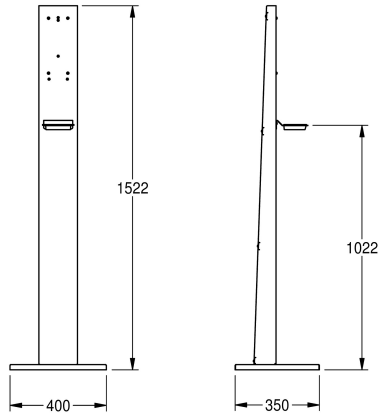

KWC Premium zuil

Modell-Linie: ACCESSOIRES | GLX2020
Accessoires | Toebehoren Accessoires

KWC-No.

2030062801

Premium zuil, voor handenvrije KWC desinfectiemiddel- en
zeepverdelers

Premium zuil, vrijstaand, chroomnikkelstaal, oppervlak zijdemat, materiaaldikte 1,5 mm, met zwarte kunststof druipschaal, met boorgaten en bevestigingsschroeven voor montage van handenvrije KWC desinfectiemiddel- en zeepverdelers, inclusief bevestigingsmateriaal.

Afmetingen 400 x 1522 x 350 mm (B x H x D)
Afmetingen bodemplaat 400 x 22 x 350 mm (B x H x D)

Verdeler niet inbegrepen.

Technical Data

Materiaal	Roestvrij staal
Materiaalcode	1.4301
Materiaaldikte	1.5 mm
Totale diepte	350 mm
Totale hoogte	1.522 mm
Totale breedte	400 mm
Oppervlakafwerking	Zijdeglans
Type montage	NO-MOUNTING

Roestvrij staal
1.4301
1.5 mm
350 mm
1.522 mm
400 mm
Zijdeglans
NO-MOUNTING