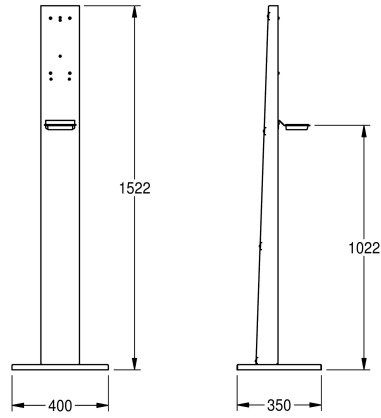

KWC Premium zuil

Modell-Linie: ACCESSOIRES | GLX2020
Accessoires | Toebehoren Accessoires

KWC-No.

2030062801

Premium zuil, voor handenvrije KWC desinfectiemiddel- en
zeepverdelers

Premium zuil, vrijstaand, chroomnikkelstaal, oppervlak zijdemat, materiaaldikte 1,5 mm, met zwarte kunststof druipschaal, met boorgaten en bevestigingsschroeven voor montage van handenvrije KWC desinfectiemiddel- en zeepverdelers, inclusief bevestigingsmateriaal.

Afmetingen 400 x 1522 x 350 mm (B x H x D)
Afmetingen bodemplaat 400 x 22 x 350 mm (B x H x D)

Verdeler niet inbegrepen.

Technical Data

Materiaal	Roestvrij staal
Materiaalcode	1.4301
Materiaaldikte	1.5 mm
Totale diepte	350 mm
Totale hoogte	1.522 mm
Totale breedte	400 mm
Oppervlakafwerking	Zijdeglans
Type montage	NO-MOUNTING

Roestvrij staal
1.4301
1.5 mm
350 mm
1.522 mm
400 mm
Zijdeglans
NO-MOUNTING