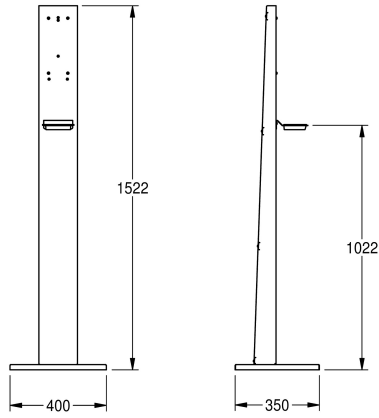

KWC Premium Stand

Modell-Linie: ACCESSOIRES | GLX2020
Sanitetsutrustning | Kompletterande delar tillbehör

KWC-No.

2030062801

Stand Premium, for KWC touch-free disinfectant/soap dispensers

Stativ Premium, fristående rostfrittstål med satin finish yta, godstjocklek 1,5 mm levereras med svart droppbricka i plast, förborrade hål med fästskruvar, kompatibel att montera KWC beröringsfria desinfektion/tvål dispensrar, monteringsmaterial ingår.

Mått 400 x 1522 x 350 mm (B x H x D)
Mått Bottenplatta 400 x 22 x 350 mm (B x H x D)

Dispenser ingår ej

Technical Data

Material
Materialkod
Material tjocklek
Övergripande djup
Total höjd
Total bredd
Ytfinish
Typ av montering

Rostfritt stål
1.4301
1.5 mm
350 mm
1,522 mm
400 mm
Satin yta
NO-MOUNTING