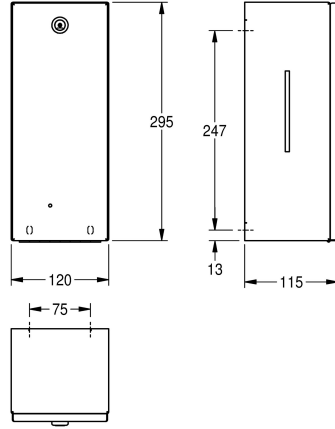

KWC RODAN

Dispensador electrónico de desinfectante para instalación en superficie

Modell-Linie: RODAN | RODX627H

Accesorios | Dispensador de desinfectante

KWC-No.

2030062868

RODAN dispensador de desinfectante, sin contacto, para instalación en superficie, acero de cromo-níquel, acabado satinado, material de 0,8 mm de grosor, parte frontal plegada, cerradura de cilindro con llave KWC estándar, ventana de inspección lateral, etiqueta adhesiva aplicada con instrucciones de funcionamiento, con sensor de aproximación con funcionamiento optoelectrónico sin contacto, indicador LED de nivel bajo de batería, requiere seis

baterías de tipo AA de 1,5 V, apto para desinfectantes líquidos de manos y lociones, contiene un depósito rellenable de 800 ml, dosifica entre 0,6 y 1,1 ml en función del medio empleado, altura de montaje de al menos 300 mm por encima del lavabo o de la superficie del mueble, incluye kit de montaje.

Dimensiones 120 x 295 x 115 mm (L x A x P)

Datos técnicos

Cantidad de llenado	800
Capacidad de carga	ml
Cerradura	Cerradura principal
Material	Acero inoxidable
Código	1.4301
Espesor del material	0.8 mm
Número de baterías	6
Profundidad	115 mm
Altura	295 mm
Anchura total	120 mm
Acabado de superficie	Acabado satinado
Tipo de batería	batería
Tipo de consumibles	DISINFECTANT
Tipo de fijación	Tornillo
Tipo de montaje	Montaje a pared
Tipo de operación	Funcionamiento del sensor
Tipo de dispensador de jabón	Depósito rellenable integrado
Color acento	STAINLESSSTEEL
Color primario	STAINLESSSTEEL