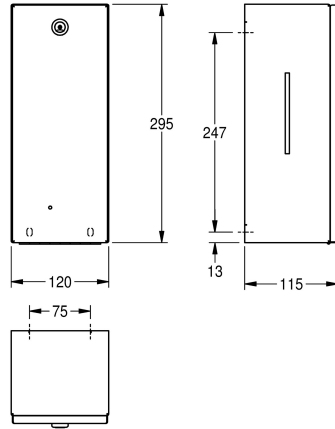

KWC RODAN

Distributeur de désinfectant électronique pour montage en saillie

Modell-Linie: RODAN | RODX627H

Accessoires | Distributeur de désinfectant

KWC-No.

2030062868

RODAN distributeur de désinfectant, fonctionnement sans contact, pour montage en saillie, acier inoxydable, surface satinée, épaisseur du matériau 0,8 mm, couvercle frontal replié, serrure à barillet avec clé standard KWC, fenêtre d'inspection latérale, couvercle frontal avec mode d'emploi joint, activité du capteur infrarouge pour un fonctionnement sans contact, la lumière rouge indique l'état des piles, nécessite six piles de 1,5 V de type AA,

adapté pour le désinfectant et les lotions, récipient de recharge de 800 ml inclus, distribuée entre 0,6 et 1,1 ml selon l'agent utilisé, hauteur de montage d'au moins 300 mm au-dessus du lavabo ou du plateau de table, y compris matériel de fixation.

Dimensions 120 x 295 x 115 mm (L x H x P)

Données techniques

Quantité de remplissage	800
Quantité de remplissage uom	ml
Serrure	Serrure
Matière	Acier inoxydable
Code du matériel	1.4301
Épaisseur de matière	0.8 mm
Nombre de piles	6
Profondeur totale	115 mm
Hauteur totale	295 mm
Largeur totale	120 mm
Finition de surface	Finition satinée
Type de piles	Piles cylindrique AA 1,5v
Type de consommable	Désinfectant
Type de fixation	Fixation
Type de montage	Montage mural
Type d'opération	Fonctionnement du détecteur
Type de réservoir de savon	Réservoir rechargeable intégrée
Couleur d'accent	Acier inoxydable
Couleur de base	Acier inoxydable
teamNumber	572458