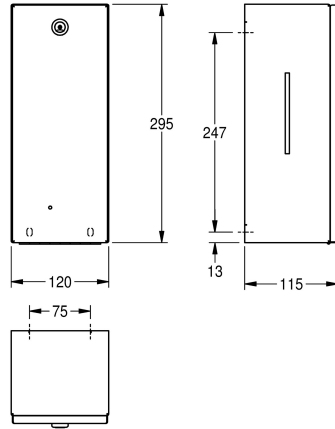

### KWC-No.

**2030062868**

Distributore di disinfettante RODAN, senza contatto, per montaggio a parete, in acciaio al nichel-cromo, superficie con finitura satinata, spessore materiale 0,8 mm, frontale squadrato con istruzioni operative stampate a laser, serratura cilindrica con chiave standard KWC, finestra d'ispezione sulla parte laterale, attivazione opto-elettronica a sensore di prossimità senza contatto, display a LED con indicazione del livello della batteria, necessita di sei

batterie di tipo AA da 1,5 V, adatto per lozioni e disinfettanti liquidi per le mani, include serbatoio da 800 ml, erogazione da 0,6 a 1,1 ml a seconda del tipo di prodotto utilizzato, altezza di montaggio di almeno 300 mm sopra il lavabo o il banco di lavoro, incluso materiale di fissaggio.

Dimensioni 120 x 295 x 115 mm (L x A x P)

### Dati tecnici

Capacità	800
Capacità uom	ml
Serratura	Serratura a chiave
Materiale	Acciaio inox
Codice materiale	1.4301
Spessore del materiale	0.8 mm
Quantità batterie	6
Profondità totale	115 mm
Altezza totale	295 mm
Larghezza complessiva	120 mm
Finitura della superficie	Finitura satinata
Tipo batterie	Batteria Mini 1,5V
Tipo di consumabili	Desinfettante
Tipo di fissaggio	Vite
Tipo di montaggio	Installazione a parete
Funzionamento	Funzionamento a sensore
Tipo del contenitore sapone	Serbatoio ricaricabile integrato
Colore accento	Acciaio inox
Colore di base	Acciaio inox