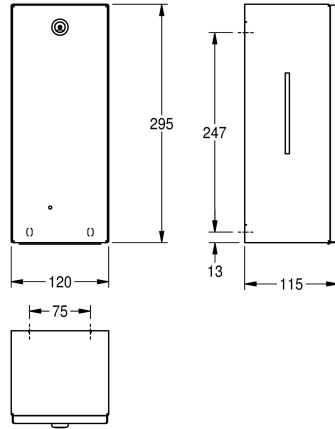

### KWC-No.

**2030062868**

RODAN desinfectiemiddeldispenser, elektronisch, voor wandmontage, roestvrij staal, oppervlak zijdemat, materiaaldikte 0,8 mm, gevrouwen front, cilinderslot met KWC-standaardsleutel, zichtvenster aan zijkant, front met gebruiksinstructies, opto-elektronische infraroodsensor voor contactloze bediening, LED voor batterijstatus, werkt op zes 1,5 V alkaline AA-batterijen, geschikt

voor vloeibaar handdesinfectiemiddel en lotion, navulbare tank van 800 ml, afgifte afhankelijk van gebruikt product tussen 0,6 en 1,1 ml, montagehoogte minstens 300 mm boven de wastafel of tafelblad, inclusief bevestigingsmateriaal. .

Afmetingen 120 x 295 x 115 mm (B x H x D)

### Technical Data

Vulhoeveelheid
Vul hoeveelheid verkoopseenheid
Slot
Materiaal
Materiaalcode
Materiaaldikte
Aantal batterijen
Totale diepte
Totale hoogte
Totale breedte
Oppervlakafwerking
Type batterij
Type verbruiksproduct
Type bevestiging
Type montage
Type bediening
Type zeephouder
Accentkleur
Basiskleur