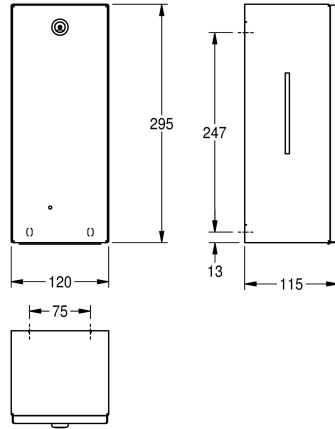

KWC RODAN

Elektronische desinfectiemiddeldispenser voor wandmontage

Modell-Linie: RODAN | RODX627H

Accessoires | Desinfectiemiddeldispenser

KWC-No.

2030062868

RODAN desinfectiemiddeldispenser, elektronisch, voor wandmontage, roestvrij staal, oppervlak zijdemat, materiaaldikte 0,8 mm, gevrouwen front, cilinderslot met KWC-standaardsleutel, zichtvenster aan zijkant, front met gebruiksinstructies, opto-elektronische infraroodsensor voor contactloze bediening, LED voor batterijstatus, werkt op zes 1,5 V alkaline AA-batterijen, geschikt

voor vloeibaar handdesinfectiemiddel en lotion, navulbare tank van 800 ml, afgifte afhankelijk van gebruikt product tussen 0,6 en 1,1 ml, montagehoogte minstens 300 mm boven de wastafel of tafelblad, inclusief bevestigingsmateriaal. .

Afmetingen 120 x 295 x 115 mm (B x H x D)

Technical Data

Vulhoeveelheid	800
Vul hoeveelheid verkoopseenheid	ml
Slot	Cylinderslot
Materiaal	Roestvrij staal
Materiaalcode	1.4301
Materiaaldikte	0.8 mm
Aantal batterijen	6
Totale diepte	115 mm
Totale hoogte	295 mm
Totale breedte	120 mm
Oppervlakafwerking	Zijdglans
Type batterij	AA Mignon batterij 1.5 V
Type verbruiksproduct	DISINFECTANT
Type bevestiging	Geschroefd
Type montage	Wandmontage
Type bediening	Werking sensor
Type zeephouder	Geïntegreerde hervulbare tank
Accentkleur	STAINLESSSTEEL
Basiskleur	STAINLESSSTEEL

Vulhoeveelheid	800
Vul hoeveelheid verkoopseenheid	ml
Slot	Cylinderslot
Materiaal	Roestvrij staal
Materiaalcode	1.4301
Materiaaldikte	0.8 mm
Aantal batterijen	6
Totale diepte	115 mm
Totale hoogte	295 mm
Totale breedte	120 mm
Oppervlakafwerking	Zijdglans
Type batterij	AA Mignon batterij 1.5 V
Type verbruiksproduct	DISINFECTANT
Type bevestiging	Geschroefd
Type montage	Wandmontage
Type bediening	Werking sensor
Type zeephouder	Geïntegreerde hervulbare tank
Accentkleur	STAINLESSSTEEL
Basiskleur	STAINLESSSTEEL