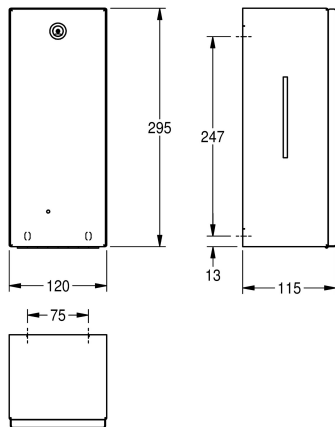

KWC RODAN

Elektroniczny dozownik środka dezynfekującego do montażu natynkowego

Modell-Linie: RODAN | RODX627H

Aksesoria łazienkowe | Dozownik środka dezynfekującego

KWC-No.

2030062868

RODAN, elektroniczny dozownik środka dezynfekującego, montaż natynkowy. Stal szlachetna, powierzchnia szlifowana matowa, grubość materiału 0,8 mm. Front o zdecydowanych, nowoczesnych wzorniczo krawędziach. Zamek bębnowy z kluczem uniwersalnym KWC, okienka po bokach, przedni front z symbolem sposobu obsługi. Bezdotykowy, optoelektronicznie sterowany czujnik zbliżeniowy, dioda LED sygnalizująca niski poziom baterii, wymagane baterie alkaliczne typu AA: 6 szt. po 1,5 V.

Wymiary 120 x 295 x 115 mm (szer. x wys. x głęb.)

Dane techniczne

Pojemność	800
Pojemność ME	ml
Zamek	Zamek na kluczyk
Materiał	Stal szlachetna
Kod materiałowy	1.4301
Grubość materiału	0.8 mm
Liczba baterii	6
Łączna głębokość	115 mm
Łączna wysokość	295 mm
Łączna szerokość	120 mm
Wykończenie powierzchni	Matowe
Rodzaje baterii	Bateria AA Mignon 1,5 V
Rodzaj zużywanego materiału	DISINFECTANT
Rodzaj mocowania	Przykręcony
Rodzaj montażu	Montaż naścienny
Rodzaj obsługi	Działanie czujnika
Rodzaje pojemników na mydło	Zintegrowany zbiornik wielokrotnego napełniania
Akcent kolorystyczny	STAINLESSSTEEL
Kolor podstawowy	STAINLESSSTEEL

Pojemność	800
Pojemność ME	ml
Zamek	Zamek na kluczyk
Materiał	Stal szlachetna
Kod materiałowy	1.4301
Grubość materiału	0.8 mm
Liczba baterii	6
Łączna głębokość	115 mm
Łączna wysokość	295 mm
Łączna szerokość	120 mm
Wykończenie powierzchni	Matowe
Rodzaje baterii	Bateria AA Mignon 1,5 V
Rodzaj zużywanego materiału	DISINFECTANT
Rodzaj mocowania	Przykręcony
Rodzaj montażu	Montaż naścienny
Rodzaj obsługi	Działanie czujnika
Rodzaje pojemników na mydło	Zintegrowany zbiornik wielokrotnego napełniania
Akcent kolorystyczny	STAINLESSSTEEL
Kolor podstawowy	STAINLESSSTEEL