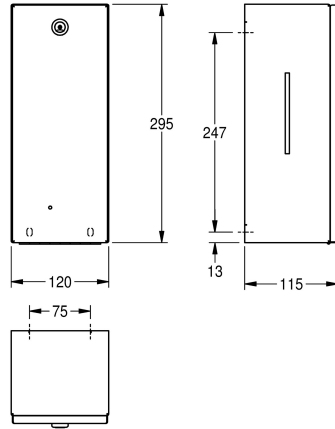

### KWC-No.

**2030062868**

RODAN Dispenser för desinfektionsmedel, beröringsfri, för väggmontering, kromnickelstål, sidenmatt yta, godstjocklek 0,8 mm, vikt frontskydd, cylinderlås med KWC-standardnyckel, genomskinliga sidor, främre lucka med bruksanvisning, infraröd sensoraktivitet för beröringsfri funktion, lysdiodlampa visar batteristatus, tar sex 1,5 V batterier av typ AA, passande för

Mått 120 x 295 x 115 mm (B x H x D)

### Technical Data

Fyllnads kvantitet	800
Fyllnads kvantitet mått	ml
Lås	Nyckel lås
Material	Rostfritt stål
Materialkod	1.4301
Material tjocklek	0.8 mm
Antal batterier	6
Övergripande djup	115 mm
Total höjd	295 mm
Total bredd	120 mm
Ytfinish	Satin yta
Typ av batterier	AA Mignon batteri 1.5 V
Typ av förbrukningsmaterial	DISINFECTANT
Typ av fixering	Skruv
Typ av montering	Väggmontering
Typ av operation	Sensor styrning
Typ av tvålbehållare	Integrerad fåfyllningstank
Accentfärg	STAINLESSSTEEL
Basfärg	STAINLESSSTEEL

Fyllnads kvantitet	800
Fyllnads kvantitet mått	ml
Lås	Nyckel lås
Material	Rostfritt stål
Materialkod	1.4301
Material tjocklek	0.8 mm
Antal batterier	6
Övergripande djup	115 mm
Total höjd	295 mm
Total bredd	120 mm
Ytfinish	Satin yta
Typ av batterier	AA Mignon batteri 1.5 V
Typ av förbrukningsmaterial	DISINFECTANT
Typ av fixering	Skruv
Typ av montering	Väggmontering
Typ av operation	Sensor styrning
Typ av tvålbehållare	Integrerad fåfyllningstank
Accentfärg	STAINLESSSTEEL
Basfärg	STAINLESSSTEEL