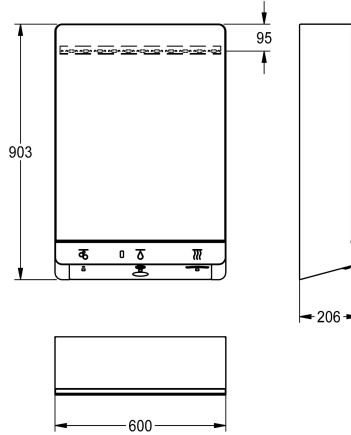

### KWC-No.

**2030063219**

FX-M Mycí jednotka voda-mýdlo-vzduch k montáži na stěnu, bezdotykově optoelektronicky řízená. K připojení na teplou a studenou vodu. Termostat s rohovým ventilem s přípojovací sadou pro přednastavený výdej předemíchané teplé vody, pumpička na tekuté mýdlo a osoušeč rukou. Osvětlení piktogramů nad příslušnou polohou senzoru a spuštění osvětlení umyvadla signalizuje rozpoznání uživatele. Piktogram aktivní funkce se zobrazí s maximálním osvětlením. Korpus skříňě z ušlechtilé oceli, s

bílým práškovým nástřikem, dvířky se zrcadlem s otevíráním doleva a cylindrickým zámkem.

Minimální průtočný tlak 1,0 bar  
Objemový průtok 6 l/min při průtočném tlaku 3 bar  
Napájecí napětí 230 V AC, 50/60 Hz  
Celkový výkon 1000 W  
Stupeň krytí IPX1  
Osoušeč rukou množství vzduchu 80 m<sup>3</sup>/h = 22 l/s  
Osoušeč rukou rychlost vzduchu 95–115 m/s  
Rozměry 600 x 900 x 205 mm (š x v x h)