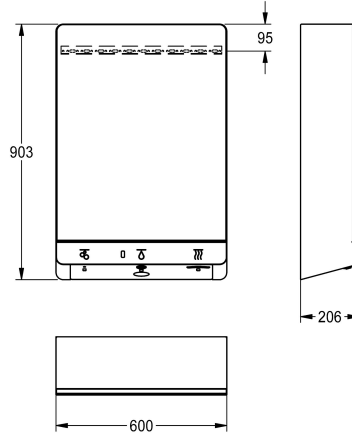

KWC FX-M

Unità di lavaggio acqua-sapone-aria

Modell-Linie: FX | FXCD1001M

Fasciatoi | All in one

KWC-No.

2030063219

Unità di lavaggio FX-M "acqua-sapone-aria" per il montaggio a parete, a comando opto-elettronico senza contatto. Da collegare all'acqua calda e fredda. Valvola termostatica angolare con set connessione per rilascio preimpostato di acqua calda premiscelata, pompa per sapone liquido e asciugamani ad aria. I pittogrammi luminosi posizionati al di sopra del rispettivo sensore nonché l'accensione dell'illuminazione del lavabo segnalano il riconoscimento dell'utente. Quando attivo, il pittogramma della funzione è illuminato al massimo. Struttura in acciaio inossidabile, verniciatura a polvere di colore bianco, anta frontale specchiata con

apertura a sinistra e serratura a cilindro.

Pressione minima di flusso 1,0 bar
 Portata 6 l/min a 3 bar
 Tensione di collegamento 230 Vca, 50/60 Hz
 Potenza totale 1000 W
 Grado di protezione IPX1
 Portata d'aria asciugamani ad aria 80 m³/h = 22 l/s
 Velocità d'aria asciugamani ad aria 95-115 m/s
 Dimensioni 600 x 900 x 205 mm (L x A x P)