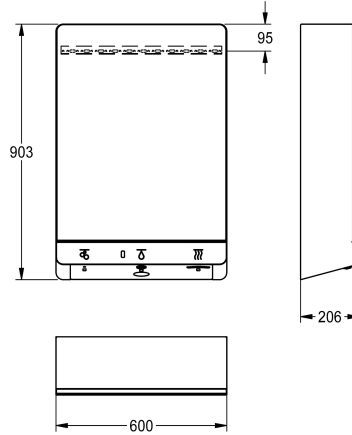

### KWC-No.

**2030063219**

FX-M tvättställsenhet vatten-tvål-luft för väggmontering, kontaktlös, opto-elektriskt styrd. För anslutning till varm- och kallvatten. Hörnventilstermostat med anslutningssats för förinställd utmatning av förblandat varmvatten, tvålump för flytande tvål och handtork. Belysta piktogram ovanför respektive sensorposition samt tändning av tvättställsbelysningen som signalerar användarigenkänning. Piktogrammet för den aktiva funktionen skildras maximalt belyst. Skåphus i rostfritt stål, pulverbelagt vitt, med spegeldörr, anslag till vänster och cylinderlås.

Lägsta flödestryck 1,0 bar  
Volymflöde 6 l/min vid flödestryck på 3 bar  
Anslutningsspänning 230 V AC, 50/60 Hz  
Total effekt 1000 W  
Skyddsklass IPX1  
Handtork luftmängd 80 m<sup>3</sup>/h = 22 l/s  
Handtork luft hastighet 95-115 m/s  
Mått 600 x 900 x 205 mm (B x H x D)