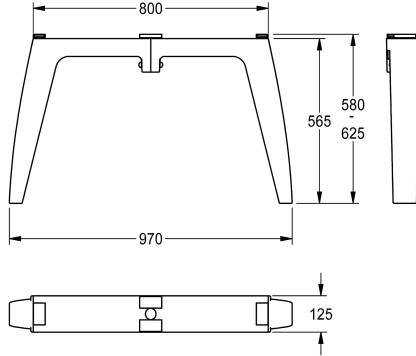

KWC FUTURA exklusiv Noha s příčníkem

Modell-Linie: FUTURA-EXKLUSIV | SANW0119
Umyvadla | Příslušenství Umyvadla

KWC-No.

2030063270

pro horní hranu umyvadla 700 mm

2030063271

pro horní hranu umyvadla 800 mm

Noha s příčníkem k dvouřadé instalaci volně v prostoru, z minerálního materiálu pojeného syntetickou pryskyřicí, barva antracitová, pro řadové umyvadlo FUTURA exklusiv s horní hranou

700 mm.

Rozměry 125 x 565 x 970 mm (š x v x h)

Technické údaje

Množství

1

Množství uom

ks