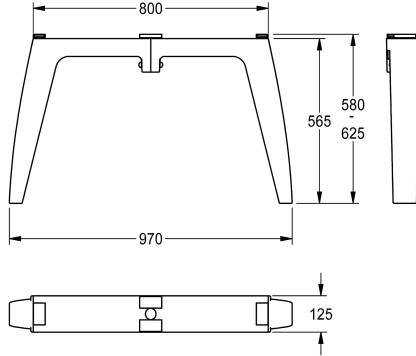

KWC FUTURA exklusiv Brückenfuß

Modell-Linie: FUTURA-EXKLUSIV | SANW0119
Waschtische & Waschrinnen | Zubehör Waschtische

KWC-Nr.

2030063270

Brückenfuß für Waschrinne mit Beckenoberkante 700 mm

2030063271

Brückenfuß für Waschrinne mit Beckenoberkante 800 mm

Brückenfuß zur freistehenden doppelreihigen Montage, aus kunstharzgebundenem Mineralwerkstoff, Farbton Anthrazit, für Waschrinne FUTURA exklusiv mit Beckenoberkante 700 mm.

Abmessungen 125 x 565 x 970 mm (B x H x T)

Technische Daten

Füllmenge

1

Mengeneinheit

Stück

IgPosNumber

63FB76A