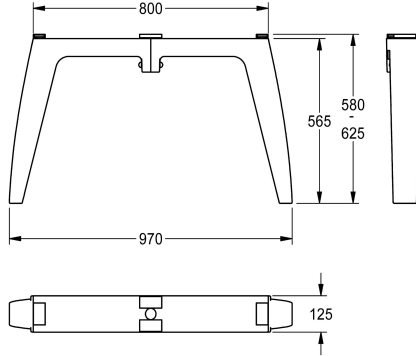

## KWC FUTURA exklusiv Brückenfuß

Modell-Linie: FUTURA-EXKLUSIV | SANW0119  
Waschtische & Waschrinnen | Zubehör Waschtische

### KWC-Nr.

---

**2030063270**

Brückenfuß für Waschrinne mit Beckenoberkante 700 mm

---

**2030063271**

Brückenfuß für Waschrinne mit Beckenoberkante 800 mm

---

Brückenfuß zur freistehenden doppelreihigen Montage, aus kunstharzgebundenem Mineralwerkstoff, Farbton Anthrazit, für Waschrinne FUTURA exklusiv mit Beckenoberkante 700 mm.

Abmessungen 125 x 565 x 970 mm (B x H x T)

### Technische Daten

---

Füllmenge
Mengeneinheit
teamNumber

---

---

1
Stück
0

---