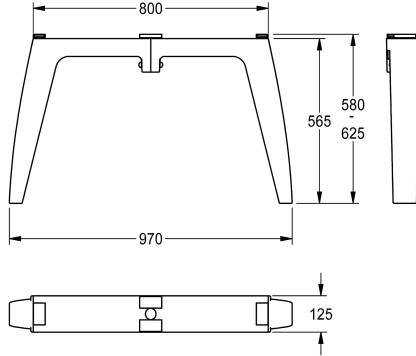

KWC FUTURA exclusiv Pie puenteado

Modell-Linie: FUTURA-EXKLUSIV | SANW0119
Lavabo | Accesorios de Lavabo

KWC-No.

2030063270

para borde superior de lavabo de 700 mm

2030063271

para borde superior de lavabo de 800 mm

Pie puenteado para montaje independiente en hilera doble, de material mineral aglomerado en resina sintética, color antracita, para exclusivo lavamanos colectivo FUTURA con borde superior de

lavabo de 700 mm.

Dimensiones 125 x 565 x 970 mm (L x A x P)

Datos técnicos

Cantidad

1

Cantidad de unidades de medición

Piezas