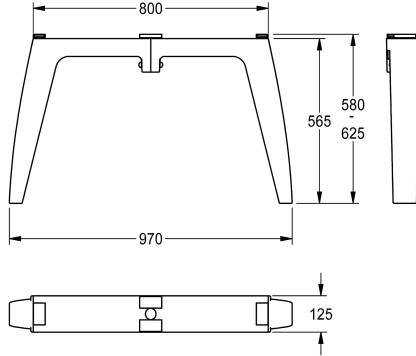

KWC FUTURA exklusiv Tukijalka

Modell-Linie: FUTURA-EXKLUSIV | SANW0119
Pesualtaat | Pesualtaiden täydentävät osat

KWC-No.

2030063270

Tukijalat altaan yläreunaan 700 mm

2030063271

Tukijalat altaan yläreunaan 800 mm

Tukijalkapari FUTURA eksklusiv -sarjapesualtaaseen sarjapesualtaiden vastakkain asennusta varten. MIRANIT -

komposiittimateriaalia, väri antrasiitti. Altaan yläreunaan 700 mm. Mitat 125 x 565 x 970 mm (l x k x s)

Tekniset tiedot

Täyttömäärä

1

Määrä mittayksikkö

Kappaleita

IviCode

0