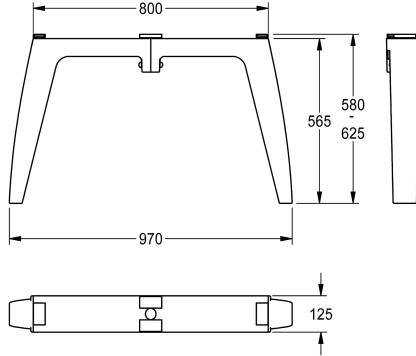

KWC FUTURA exclusiv Pied entretoisé

Modell-Linie: FUTURA-EXKLUSIV | SANW0119
Lavabos | Accessoires lavabos

KWC-No.

2030063270

Pied entretoisé pour la vasque 700 mm

2030063271

Pied entretoisé pour la vasque 800 mm

Pied entretoisé pour montage au sol en double rangée, en matière minérale combinée à la résine synthétique, couleur anthracite, pour lavabos multiples FUTURA exclusiv avec bord supérieur de la

vasque 700 mm.

Dimensions 125 x 565 x 970 mm (L x H x P)

Données techniques

Unité de remplissage

1

Unité de mesure

Pièce

teamNumber

0