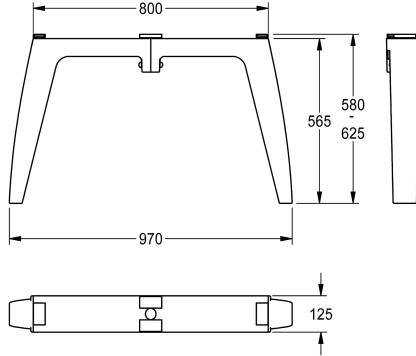

KWC FUTURA exklusiv Gamba di supporto doppia

Modell-Linie: FUTURA-EXKLUSIV | SANW0119
Lavabi | Accessori per lavabi

KWC-No.

2030063270

per bordo superiore del lavabo aa 700 mm

2030063271

per bordo superiore del lavabo a 800 mm

Gamba doppia in materiale minerale legato con resina sintetica, colore antracite, per l'installazione a pavimento a fila doppia del lavabo a canale FUTURA exklusiv, bordo superiore del lavabo a

700 mm

Dimensioni 125 x 565 x 970 mm (L x A x P)

Dati tecnici

Capacità

1

Quantità UOM

Pezzi

teamNumber

0