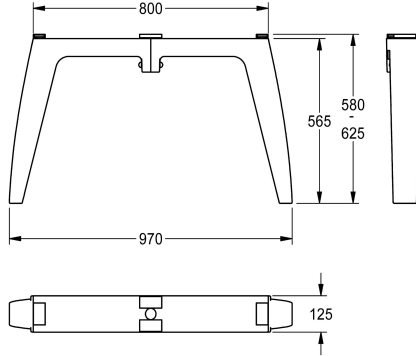

KWC FUTURA exklusiv Gamba di supporto doppia

Modell-Linie: FUTURA-EXKLUSIV | SANW0119
Lavabi | Accessori per lavabi

KWC-No.

2030063270

per bordo superiore del lavabo aa 700 mm

2030063271

per bordo superiore del lavabo a 800 mm

Gamba doppia in materiale minerale legato con resina sintetica, colore antracite, per l'installazione a pavimento a fila doppia del lavabo a canale FUTURA exklusiv, bordo superiore del lavabo a

700 mm

Dimensioni 125 x 565 x 970 mm (L x A x P)

Dati tecnici

Capacità

1

Quantità UOM

Pezzi