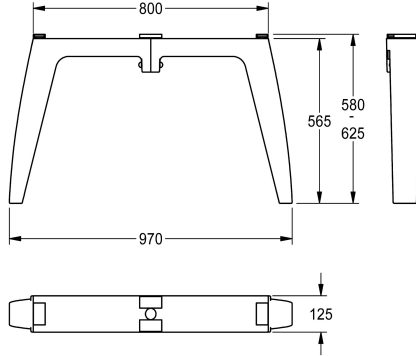

KWC FUTURA exclusiv Drager

Modell-Linie: FUTURA-EXKLUSIV | SANW0119
Wastafels | Toebehoren wastafels

KWC-No.

2030063270
wastafelbovenkant 700 mm

2030063271
wastafelbovenkant 800 mm

Drager voor vrijstaande montage in dubbele rij, van kunstharzegebonden mineraal materiaal, kleur antraciet, voor wasgoot FUTURA exclusief, wastafelbovenkant 700 mm.

Afmetingen 125 x 565 x 970 mm (B x H x D)

Technical Data

Vulhoeveelheid

1

Hoeveelheid meeteenheid

Stuk