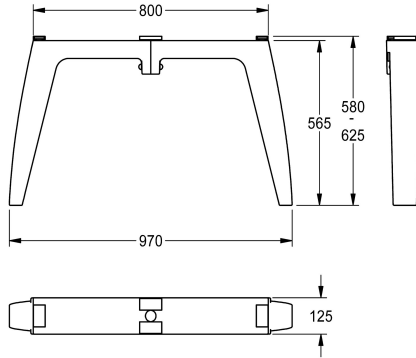

KWC FUTURA exclusiv Drager

Modell-Linie: FUTURA-EXKLUSIV | SANW0119
Wastafels | Toebehoren wastafels

KWC-No.

2030063270
wastafelbovenkant 700 mm

2030063271
wastafelbovenkant 800 mm

Drager voor vrijstaande montage in dubbele rij, van kunstharzegebonden mineraal materiaal, kleur antraciet, voor wasgoot FUTURA exclusief, wastafelbovenkant 700 mm.

Afmetingen 125 x 565 x 970 mm (B x H x D)

Technical Data

Vulhoeveelheid

1

Hoeveelheid meeteenheid

Stuk