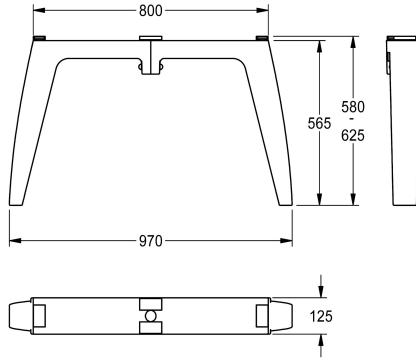

KWC FUTURA exklusiv Półnoga mostowa

Modell-Linie: FUTURA-EXKLUSIV | SANW0119
Umywalki | Wyposażenie dodatkowe do umywalek

KWC-No.

2030063270

do górnej krawędzi umywalki na wysokości 700 mm

2030063271

do górnej krawędzi umywalki na wysokości 800 mm

Półnoga mostowa do wolnostojącego montażu dwurzędowego, wykonana ze związanego żywicą syntetyczną kompozytu mineralnego, kolor antracyt, do umywalki szeregowej FUTURA eksklusiv z górną krawędzią

umywalki na wysokości 700 mm.

Wymiary 125 x 565 x 970 mm (szer. x wys. x głęb.)

Dane techniczne

Pojemność

1

Ilość uom

Sztuki