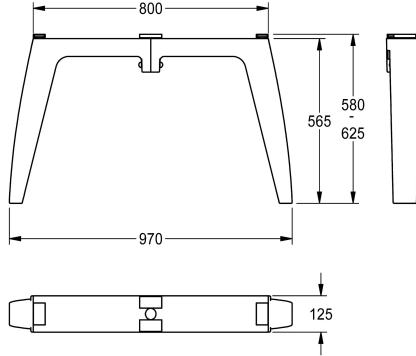

KWC FUTURA exklusiv Brofot

Modell-Linie: FUTURA-EXKLUSIV | SANW0119
Tvättställ | Kompletterande delar tvättställ

KWC-No.

2030063270

for multiple washbasin with 700 mm mounting height to the top front edge

2030063271

for multiple washbasin with 800 mm mounting height to the top front edge

Brofot för frstående dubbelradig montering, av hartsbundet mineralmaterial, antracit, för radtvättställ FUTURA exklusiv med tvättställets överkant 700 mm.

Mått 125 x 565 x 970 mm (B x H x D)

Technical Data

Fyllnads kvantitet

1

Kvantitet ombärlig

Bitar