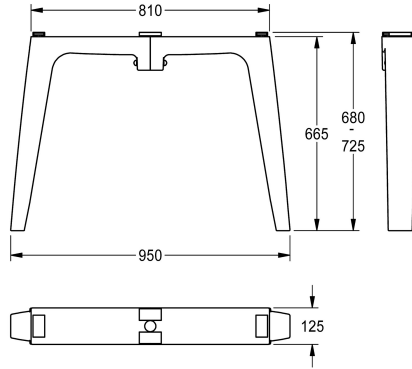

KWC FUTURA exklusiv Noha s příčnickem

Modell-Linie: FUTURA-EXKLUSIV | SANW0120
Umyvadla | Příslušenství Umyvadla

KWC-No.

2030063270

pro horní hranu umyvadla 700 mm

2030063271

pro horní hranu umyvadla 800 mm

Noha s příčnickem k dvouřadé instalaci volně v prostoru, z minerálního materiálu pojeného syntetickou pryskyřicí, barva antracitová, pro řadové umyvadlo FUTURA exklusiv s horní hranou 800 mm.

Rozměry 125 x 665 x 950 mm (š x v x h)