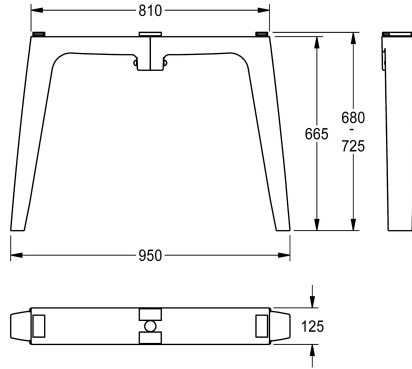

KWC FUTURA exklusiv Brückenfuß

Modell-Linie: FUTURA-EXKLUSIV | SANW0120
Waschtische & Waschrinnen | Zubehör Waschtische

KWC-Nr.

2030063270

Brückenfuß für Waschrinne mit Beckenoberkante 700 mm

2030063271

Brückenfuß für Waschrinne mit Beckenoberkante 800 mm

Brückenfuß zur freistehenden doppelreihigen Montage, aus kunstharzgebundenem Mineralwerkstoff, Farbton Anthrazit, für Waschrinne FUTURA exklusiv mit Beckenoberkante 800 mm.

Abmessungen 125 x 665 x 950 mm (B x H x T)

Technische Daten

Füllmenge

1

Mengeneinheit

Stück

IgPosNumber

63FB76B